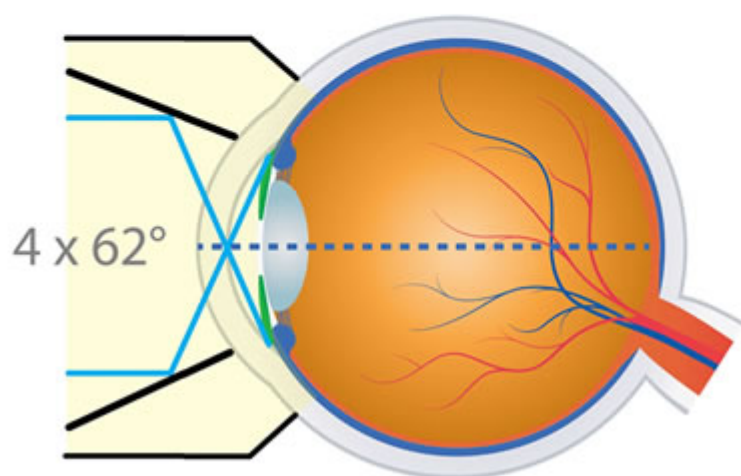

Ideal para visualização do ângulo da câmara anterior

RECURSOS E BENEFÍCIOS

Marca:

VOLK

Garantia:

DADOS TÉCNICOS

Ideal para visualização do ângulo da câmara anterior

A Mini Lente de 4 Espelhos é um design de acrílico menor e mais leve que facilita a manobra dentro da órbita.

Especificações técnicas

4 x ângulos de espelho de: 62°

Ampliação de imagem de: 1,0x

Tamanho de ponto do laser de: 1,0x

Diâmetro de contato de: 15 mm

Escolha perfeita para pequenas anatomias, fissuras palpebrais estreitas, exames pediátricos e muito mais

Código Volk: V4MANF+

Diâmetro Externo: 15,00mm

4x62°
MIRROR
ANGLES

0.90x
IMAGE
MAG

1.11x
LASER
SPOT MAG

Para mais informações:

(11) 5572-5219

(11) 2649-1809